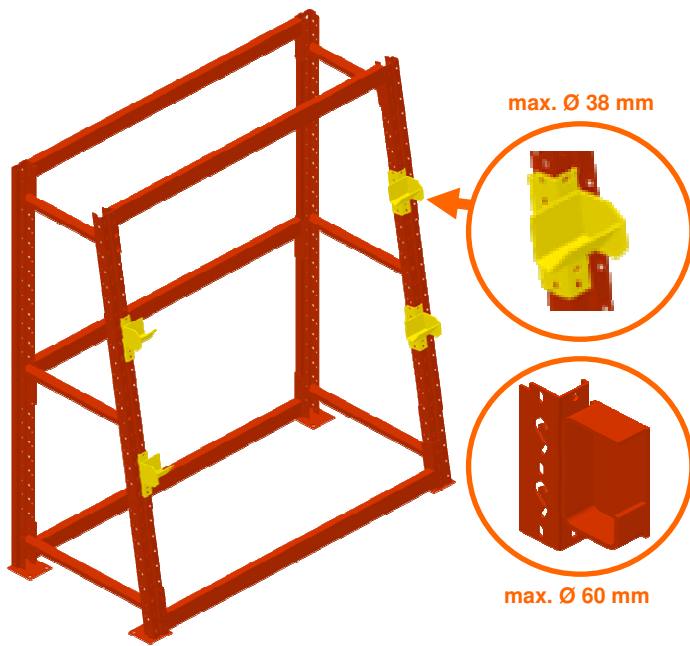

Redirack

**REDIRACK
STORAGE SYSTEMS
FOR LIFE!**

RediCable

Redirack is fabrikant van stockagesystemen sedert 1952 (CORNIX groep)

REDICABLE® • BOBIJNREKKEN

TYPE LADDER (enkelzijdig)	H (mm)	D (mm)	GELASTE LADDER CODE	€	GEBOUTE LADDER CODE	€
M	2100	x 800/500	RCM083S210085X5		RCM083B210085X5	
M	2400	x 800/500	RCM083S240085X5		RCM083B240085X5	
M	2700	x 800/500	RCM083S270085X5		RCM083B270085X5	
M	3000	x 800/500	RCM083S300085X5		RCM083B300085X5	
M	3300	x 800/500	RCM083S330085X5		RCM083B330085X5	
M	3600	x 800/500	RCM083S360085X5		RCM083B360085X5	
M	3900	x 800/500	RCM083S390085X5		RCM083B390085X5	
M	4200	x 800/500	RCM083S420085X5		RCM083B420085X5	
M	4500	x 800/500	RCM083S450085X5		RCM083B450085X5	
M	4200	x 900/500	RCM083S420095X5		RCM083B420095X5	
M	4500	x 900/500	RCM083S450095X5		RCM083B450095X5	
M	4200	x 1000/500	RCM083S4200105X5		RCM083B4200105X5	
M	4500	x 1000/500	RCM083S4500105X5		RCM083B4500105X5	
M	4800	x 1000/500	RCM083S4800105X5		RCM083B4800105X5	

Geboute ladders worden geassembleerd geleverd met sendzimir schoring.

Ongemonteerd geleverd.
Op aanvraag monteren onze gespecialiseerde monteurs Uw RediCable® installatie.
Vraag een gratis bestek !

L (mm)	H x D (mm)	LIGGER (buis)	CODE	€
780	x 80/40		RT2080780TX5	
1080	x 80/40		RT20801080TX5	
1280	x 80/40		RT20801280TX5	
780	x 60/40		RT2060780TX5	
1080	x 60/40		RT20601080TX5	
1280	x 60/40		RT20601280TX5	

Inclusief 2 veiligheidsspinnen. Prijs per stuk !

DRAGER	max. Ø (mm)	max. gewicht	CODE	€
Links 1	38	max. 800 kg	RCMC38GX5	
Rechts 2	38		RCMC38DX5	
Links 3	60	max. 1600 kg	RCMC60GX5	
Rechts 4	60		RCMC60DX5	